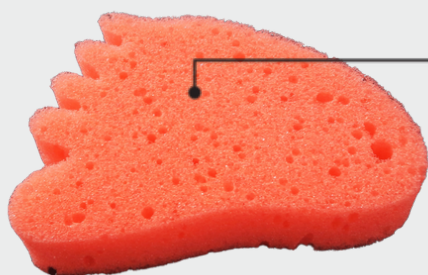

## ESPONJA P/ BANHO ANATÔMICA EVOL CLEAN

**COMPOSIÇÃO:** espuma de poliuretano  
**COD. BARRA:** 7898643820290  
**COD. PRODUTO:** 054

# Esponja Atoalhada

ESPONJA P/ BANHO ATOALHADA EVOL CLEAN

**COMPOSIÇÃO:** espuma de poliuretano  
**COD. BARRA:** 7898643820351  
**COD. PRODUTO:** 075

# Esponja Infantil

ESPONJA P/ BANHO INFANTIL EVOL CLEAN

**COMPOSIÇÃO:** espuma de poliuretano  
**COD. BARRA:** 7898643820276  
**COD. PRODUTO:** 055