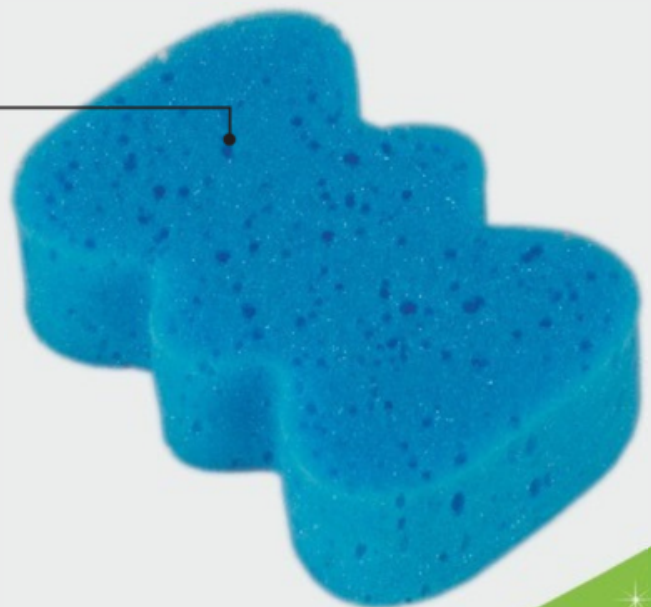

ESPONJA P/ BANHO ANATÔMICA EVOL CLEAN

COMPOSIÇÃO: espuma de poliuretano
COD. BARRA: 7898643820290
COD. PRODUTO: 054