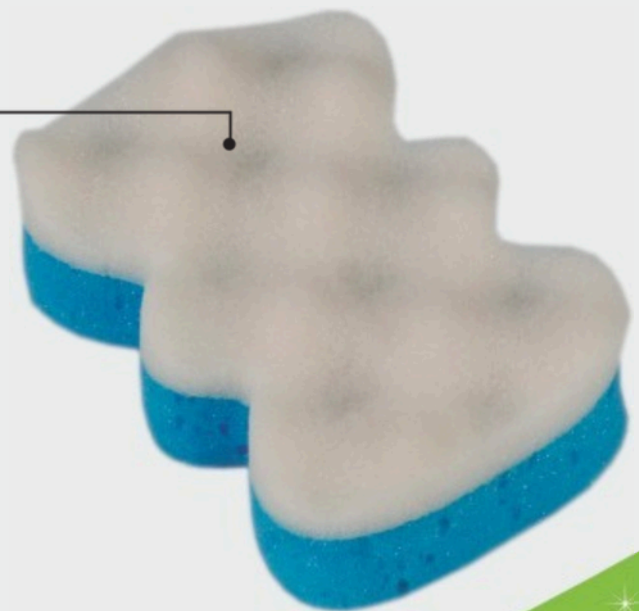

# Esponja Massageadora

## ESPONJA P/ BANHO MASSAGEADORA EVOL CLEAN

**COMPOSIÇÃO:** espuma de poliuretano  
**COD. BARRA:** 7898643820283  
**COD. PRODUTO:** 057

## ESPONJA P/ BANHO ESFOLIANTE EVOL CLEAN

**COMPOSIÇÃO:** espuma de poliuretano  
e manta abrasiva **COD. BARRA:**  
7898643820269

**COD. PRODUTO:** 056