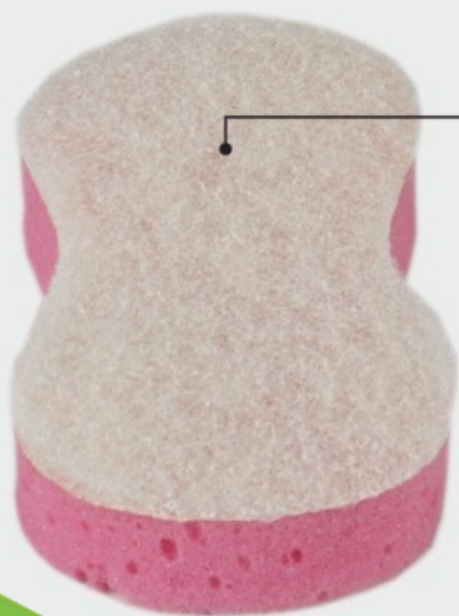

Esponja Esfoliante

ESPONJA P/ BANHO ESFOLIANTE EVOL CLEAN

COMPOSIÇÃO: espuma de poliuretano
e manta abrasiva **COD. BARRA:**
7898643820269

COD. PRODUTO: 056