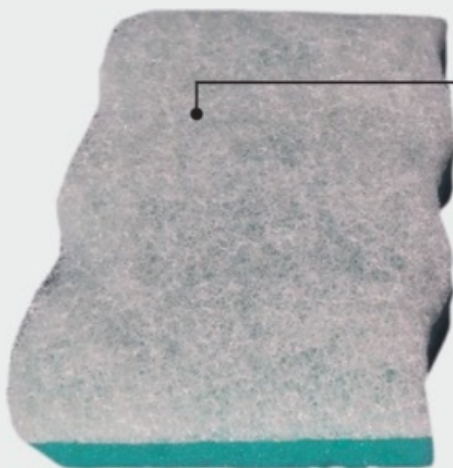

## ESPONJA P/ BANHO FOFINHA LUXO DUO 30g EVOL CLEAN

**COMPOSIÇÃO:** espuma de poliuretano e manta abrasiva **COD. BARRA:** 7898643820450  
**COD. PRODUTO:** 329

# Esponja Lava Autos

ESPONJA LAVA AUTOS EVOL CLEAN

**COMPOSIÇÃO:** espuma de poliuretano  
**COD. BARRA:** 7898643820137 **COD.**  
**PRODUTO:** 059

# Esponja Esfoliante

ESPONJA P/ BANHO ESFOLIANTE MAX C/ 2 EVOL CLEAN

**COMPOSIÇÃO:** espuma de poliuretano  
e manta abrasiva **COD. BARRA:**  
7898643820368  
**COD. PRODUTO:** 076